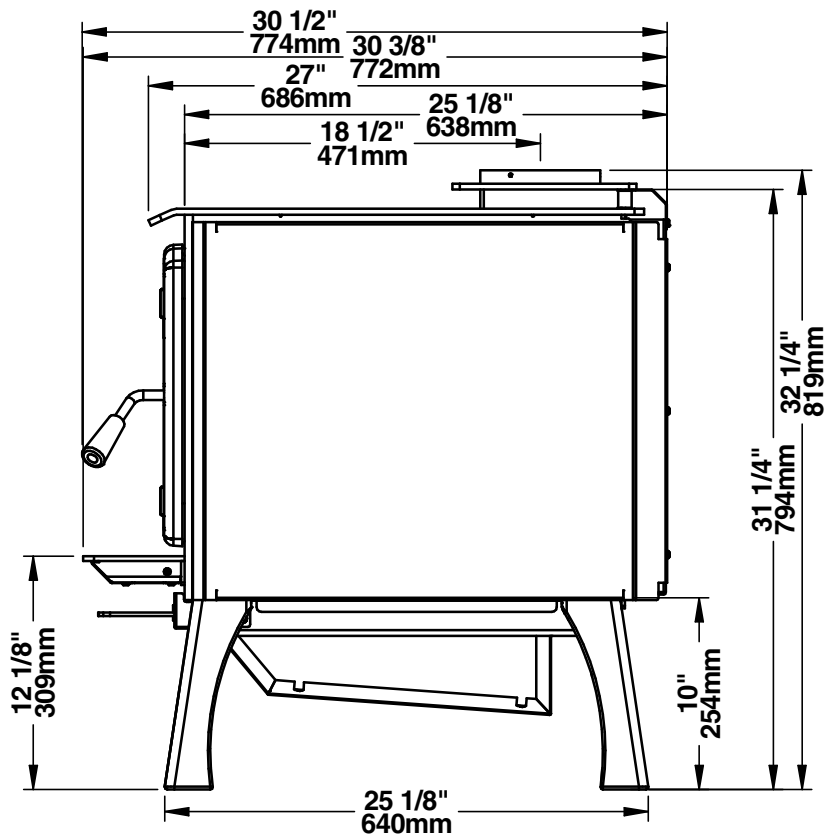

OSBURN 3300 (OB03300)
 PIÉDESTAL / PIEDESTAL (OA10262 / OA10262)

OSBURN 3300 (OB03300)
 PATTES / LEGS (OA10264 / OA10264)

© 2019, FABRICANT DE POÊLE INTERNATIONAL INC. TOUS DROITS RESERVÉS / ALL RIGHTS RESERVED