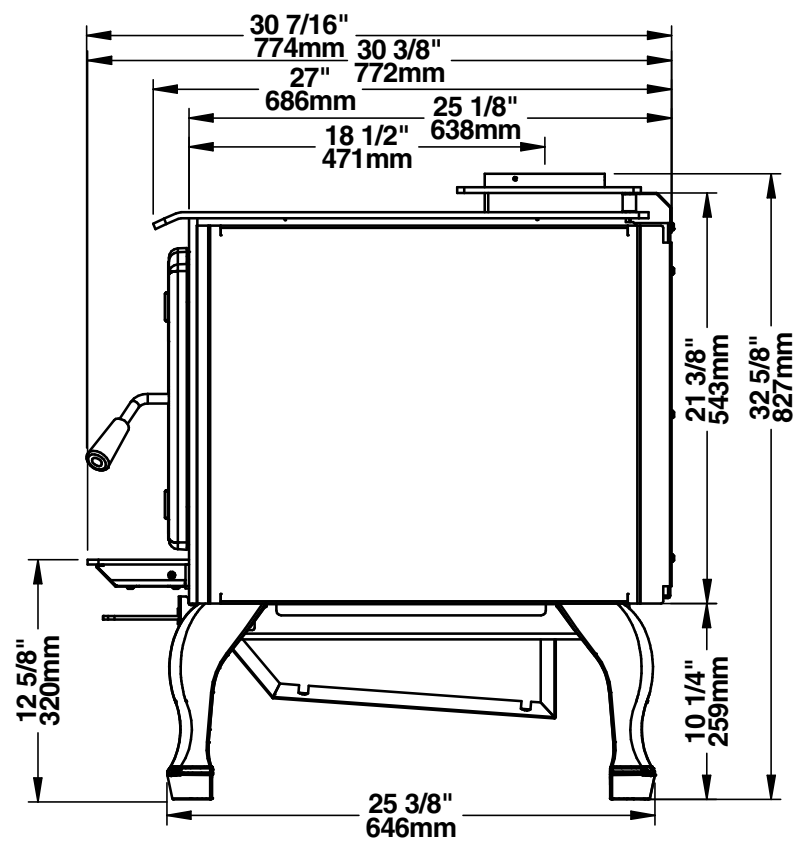

OSBURN 3300 (OB03300)
 PIÉDESTAL / PIEDESTAL (OA10262 / OA10262)

OSBURN 3300 (OB03300)
 PATTES / LEGS (OA10264 / OA10264)

© 2019, FABRICANT DE POÊLE INTERNATIONAL INC. TOUS DROITS RESERVÉS / ALL RIGHTS RESERVED