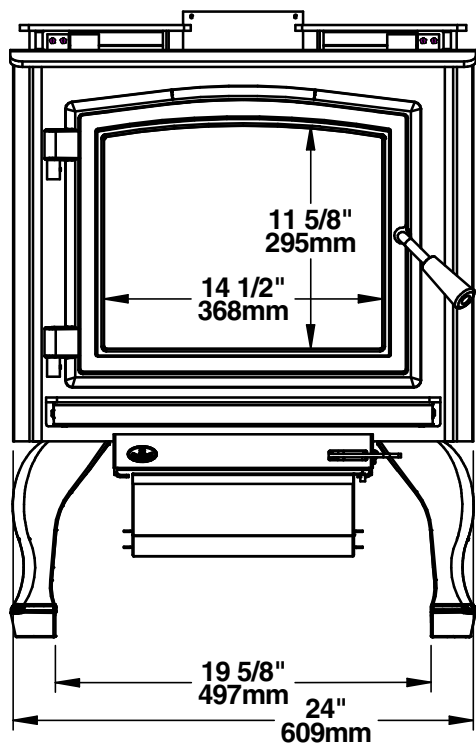

OSBURN 3300 (OB03300)
 PIÉDESTAL / PIEDESTAL (OA10262 / OA10262)

OSBURN 3300 (OB03300)
 PATTES / LEGS (OA10264 / OA10264)

© 2019, FABRICANT DE POÊLE INTERNATIONAL INC. TOUS DROITS RESERVÉS / ALL RIGHTS RESERVED