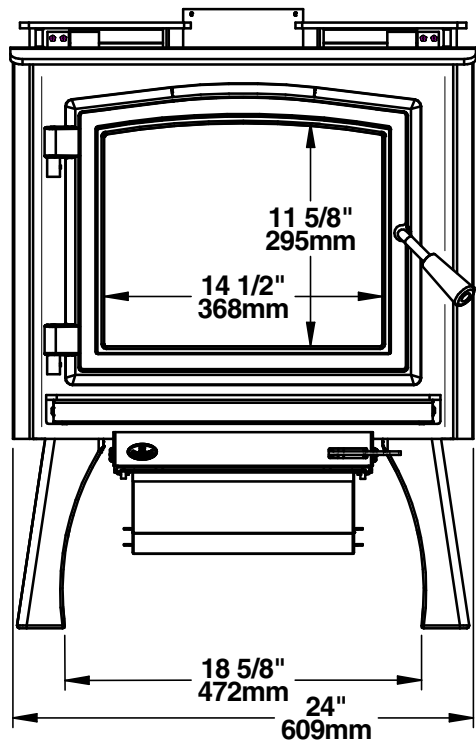

OSBURN 3300 (OB03300)
 PIÉDESTAL / PIEDESTAL (OA10262 / OA10262)

OSBURN 3300 (OB03300)
 PATTES / LEGS (OA10264 / OA10264)

© 2019, FABRICANT DE POÊLE INTERNATIONAL INC. TOUS DROITS RESERVÉS / ALL RIGHTS RESERVED